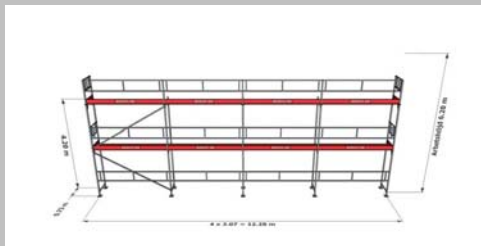

Alla priser inklusive moms

Ställningar

Byggställning smal Alu 5 m	Dygn 1	150 kr
	Efterföljande dygn	80 kr
	Vecka	550 kr
Byggställning smal Alu 7 m	Dygn 1	200 kr
	Efterföljande dygn	110 kr
	Vecka	750 kr
Byggställning bred Alu 6 m	Dygn 1	150 kr
	Efterföljande dygn	120 kr
	Vecka	750 kr
Byggställning bred Alu 8 m	Dygn 1	200 kr
	Efterföljande dygn	150 kr
	Vecka	900 kr
Byggställning fasad, lastad på vagn 80 km/h Kan byggas 18x4, 15x6, 12x6, 9x6 9x6 med gaveltopp, 9x8, 9x8 med gaveltopp, 2 st 9x4	Vecka	1 780 kr
Hantverksställning 2 m	Per dygn	90 kr
Stege, teleskop 3 m	Per dygn	45 kr
Trappstege / arbetsbock 2 steg	Per dygn	40 kr
Trappstege / arbetsbock 3 steg	Per dygn	45 kr
Trappstege / arbetsbock 3 steg	Per dygn	45 kr
Tillval: Släpvagn 80 mk/h	Per dygn	195 kr
Trappstege / arbetsbock 4 steg	Per dygn	45 kr